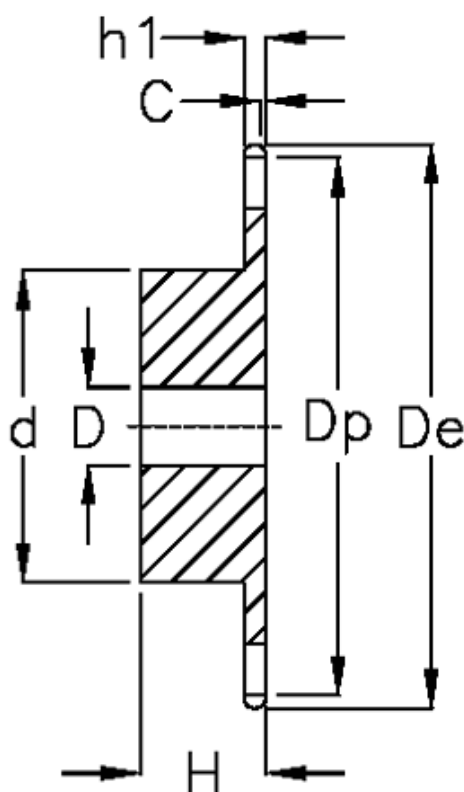

Varenummer: 616011007042  
Beskrivelse: Navhjul 12 B-1 Z=42 simplex  
forboret

## Mål

Antal tænder	= 42
C	= 2
d	= 100
D	= $20 \pm 0,5$
De	= 264.5
Dp	= 254.93
For kædebetegnelse	= 12 B-1
For kæde størrelse	= 3/4" x 7/16"

H	= 40
h1	= 11.1